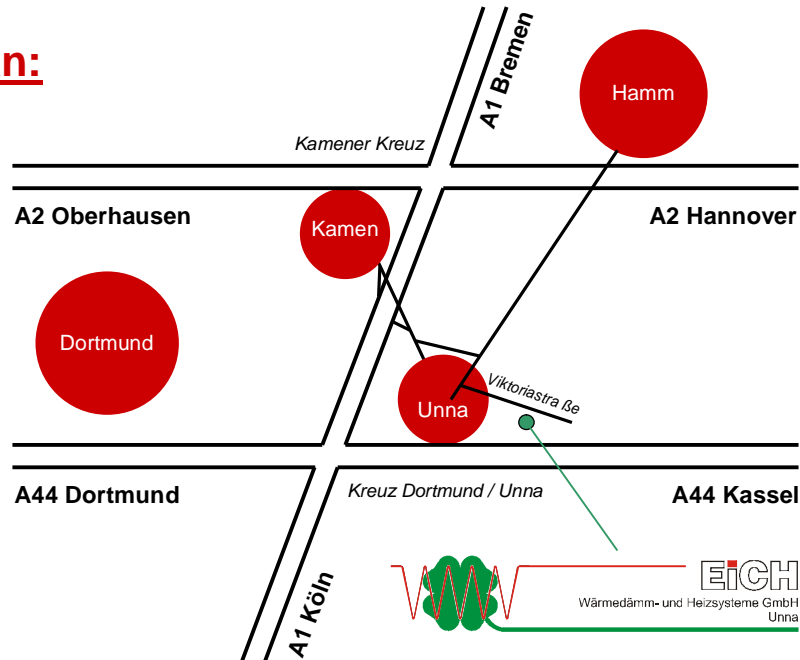

EICH

Wärmedämm- und Heizsysteme GmbH
Unna

Wir sind am östlichen Rand des Ruhrgebietes angesiedelt. Sie finden uns auf dem Firmengelände unserer Mutterfirma IHU.

Anfahrtsplan:

Wegbeschreibung:

Von der Autobahn A1 – Abfahrt 83 (Kamen - Zentrum):

Biegen Sie rechts auf die B233 - Unnaer Straße in Richtung Unna. An der nächsten Ampelkreuzung biegen Sie links in den Schattweg ein. Folgen Sie dem Straßenverlauf bis zum Kreisverkehr und biegen Sie dort rechts auf die Hammer Straße in Richtung Unna ein. Fahren Sie bis zum nächsten Kreisverkehr gerade aus und biegen Sie dort links in die Viktoriastraße ein. Nach ca. 450 m finden Sie uns auf der rechten Seite.

Von der Autobahn A44 – Kreuz Unna Ost:

Fahren Sie am Kreuz Unna Ost auf die A443 in Richtung Unna. Verlassen Sie den Kreisverkehr an der 2. Ausfahrt in Richtung Max-Planck-Straße. Nach etwa 300 m biegen Sie links in die Morgenstraße ab. An der nächsten Ampel fahren Sie rechts in die Uhlandstraße. Nach der Bahnunterführung folgen Sie der abknickenden Vorfahrtstraße links in die Viktoriastraße. Sie finden uns nach 150 m auf der linken Seite.